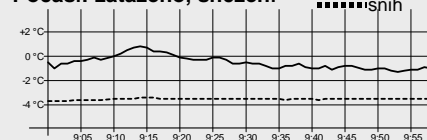

Informace o trati

Čís. homologace: 11/32.05/0,9

HD: 14 m Kola: 1 x 870 m
MC: 14 m Nejvyšší bod: 1018 m
TC: 24 m Nejnižší bod: 1004 m

Počasí: zataženo, sněžení